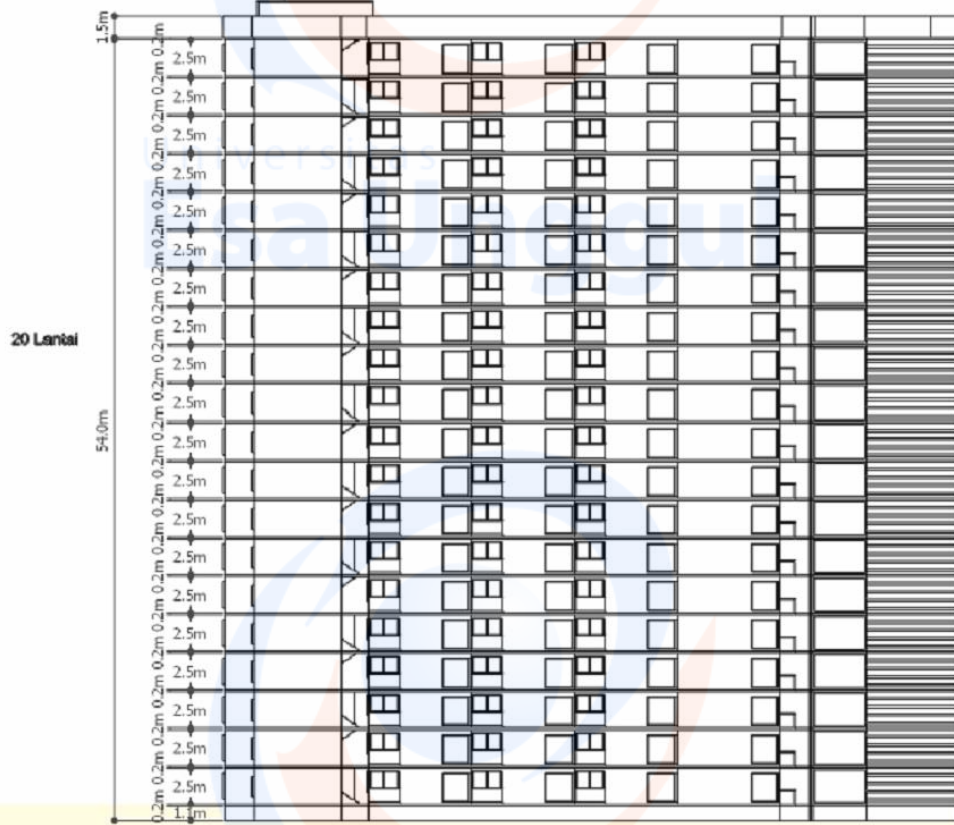

LAMPIRAN 3

DESAIN UKURAN TINGGI BANGUNAN
VERTIKAL

TAMPAK DEPAN BESERTA UKURAN
DESAIN BANGUNAN VERTIKAL

TAMPAK SAMPIN BESERTA UKURAN
DESAIN BANGUNAN VERTIKAL

TAMPAK BELAKANG BESERTA
UKURAN DESAIN BANGUNAN
VERTIKAL

GAMBAR DESAIN BANGUNAN
VERTIKAL